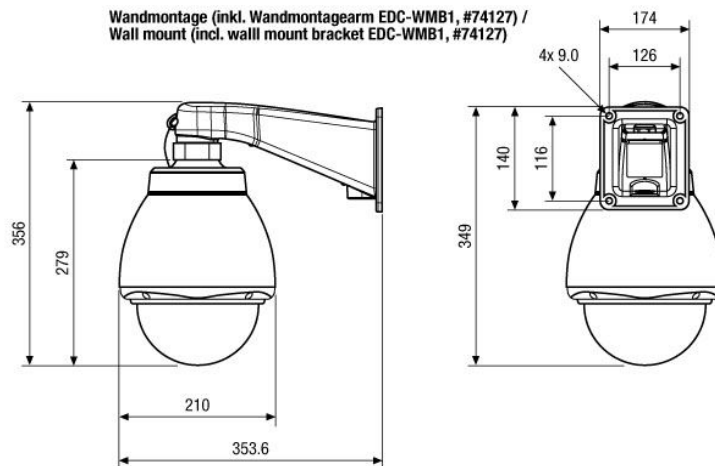

Wandmontage (inkl. Wandmontagearm EDC-WMB1, #74127) /
Wall mount (incl. wall mount bracket EDC-WMB1, #74127)