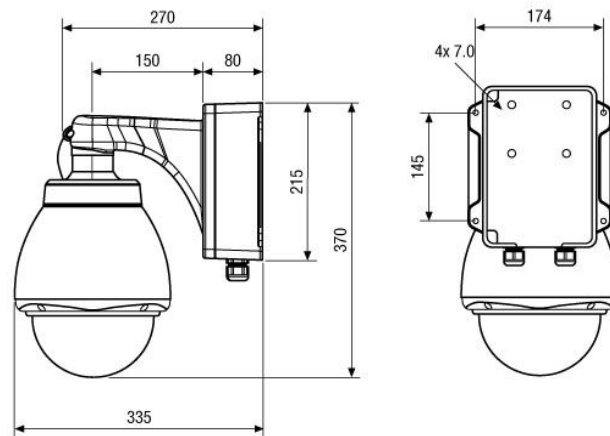

Klare Kuppel: 6,5" (165mm)
Serienmäßig mit Heizung und Lüfter
Schutzart: IP66
Option: Anschlusskabel #74143 & #74144

Spezifikationen

Kamera-Einbau	Dome
Kuppel	165mm (6,5"), Acryl/klar
Heizung	ja
Spannungsversorgung	24VAC, 50/60Hz
Leistungsaufnahme	ca. 75W (für Heizung, Lüfter und incl. Kamera)
Leistungsaufnahme (Heizung)	ca. 50W
Temperaturbereich (Betrieb)	-45°C ~ +50°C
Schutzart	IP66
Anschluss	1 1/2" Rohrgewinde
Tragfähigkeit	ca. 2kg
Montageart	Wand-/Deckenabhängung
Vandalismusgeschützt	nein
Gehäuse	Innen
Gehäusematerial	Aluminium
Sonnenschutzdach	Nein
Farbe (Gehäuse)	Pantone Cool Gray 1C
Farbe (Kuppel)	klar
Gewicht	2,8kg

Technische Zeichnung

Deckenmontage (inkl. Deckenmontagerohr EDC-CMT1, #74128) /
Ceiling mount (incl. ceiling mount tube with flange plate EDC-CMT1, #74128)

Wandmontage (inkl. Wandmontagearm EDC-WMB1, #74127) /
Wall mount (incl. wall mount bracket EDC-WMB1, #74127)

Wandmontage (inkl. Anschlussbox mit Netzgerät und Montagearm EDC-AKS-1, #74125) /
Wall mount (incl. power & connection box with mounting bracket EDC-AKS-1, #74125)

Der Wandmontagearm, die Deckenhalterung und die Anschlussbox mit Netzgerät sind im Lieferumfang des Domegehäuses nicht enthalten.
Wall bracket, ceiling tube and power & connection box are not included with the dome camera housing.

Maße / Dimensions: mm

Ihr Partner für eneo Produkte: