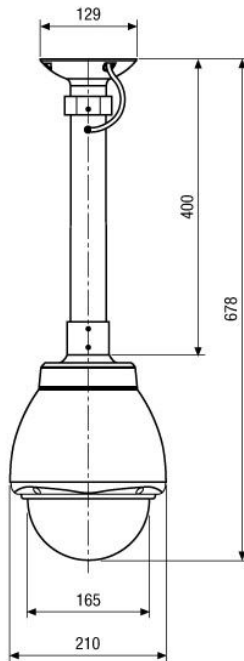

Technische Zeichnung

Deckenmontage (inkl. Deckenmontagerohr EDC-CMT1, #74128) /
Ceiling mount (incl. ceiling mount tube with flange plate EDC-CMT1, #74128)