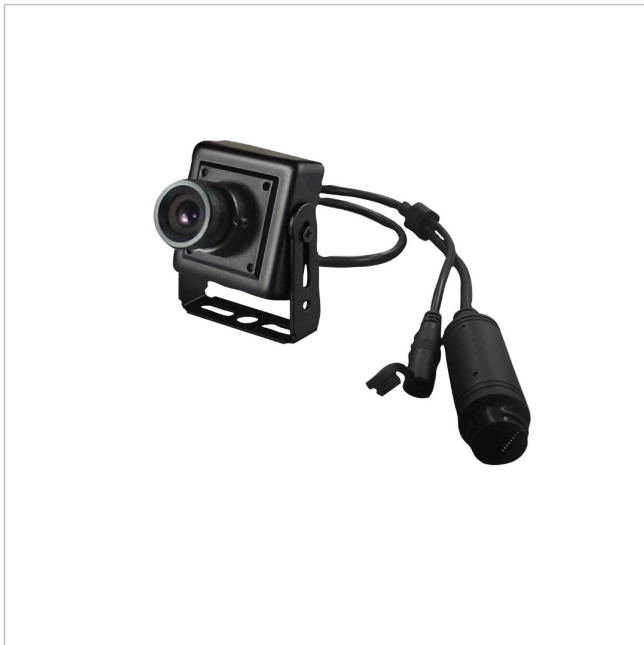

ISM-32F0036M00

Artikelnummer: 234978

1/2,8" Mini Netzwerk Modul, 1920x1080, Tag/Nacht, 3DNR, 3,6mm, 12VDC, PoE, Innen

Hauptmerkmale

Sony STARVIS 2MP Bildsensor

Auflösung max. 1920x1080 (Full HD)

Video-Komprimierungsformat: H.264/MJPEG

Integrierter Bewegungsmelder

Eingebauter SD-Micro-Slot

Low Speed Shutter

2DNR, 3DNR und WDR Unterstützung

PoE-Anschlusskabel

Objektiv 3,6mm (weitere Brennweiten auf Anfrage)

Stromversorgung 12VDC (1.8W) oder PoE (IEEE802.3af)

Betriebstemperatur -10°C - +50°C

Spezifikationen

Abmessungen (HxBxT)	35x35mm
Kameratyp	Platinenkamera
Auflösungsstandard	HD 1080p
System	Electronic Day&Night
Chipgröße	1/2,8"
Aufnahmesensor	CMOS
Videokompression	H.264, M-JPEG
Bildauflösung max.	1920x1080
Bildübertragungsrate	30 fps
Tag-/Nacht-Umschaltung	Elektronisch

ISM-32F0036M00

Fortsetzung Spezifikationen

Lichtempfindlichkeit	0,1 Lux
Lichtempfindlichkeit	30 IRE, bei F2,5
Low Speed Shutter	ja
Digitale Rauschunterdrückung	ja
Gegenlichtkompensation	BLC, HLC
Wide Dynamic Range (WDR)	WDR 100dB
Bewegungsmelder	ja
Brennweite	3,6 mm
Blendensteuerung	nein
Digital Zoom	nein
Bildwinkel horizontal	92°
Bildwinkel vertikal	49°
Beleuchtung	nein
Gehäuse	Innen
Farbe (Gehäuse)	schwarz
Gehäusematerial	Metall
Lüfter	nein
Alarめingänge	nein
Alarmausgänge	nein
Audiounterstützung	nein
Ethernet-Schnittstelle	100Base-TX
Steuer-Schnittstellen	Ethernet
Interner Speicher	microSDHC-Karte, microSDXC-Karte
Analysefunktionen	Bewegungserkennung (Motion Detection)
Montageart	Deckenmontage, Wandmontage
Stromversorgung	12VDC
Leistungsaufnahme	1,8W
Power over Ethernet	IEEE 802.3af
Vandalismusgeschützt	nein
Temperaturbereich (Betrieb)	-10°C ~ +50°C
Zertifizierungen	IK08
Kameraform	Modul
Gewicht	200g
Hersteller-Nummer	234978