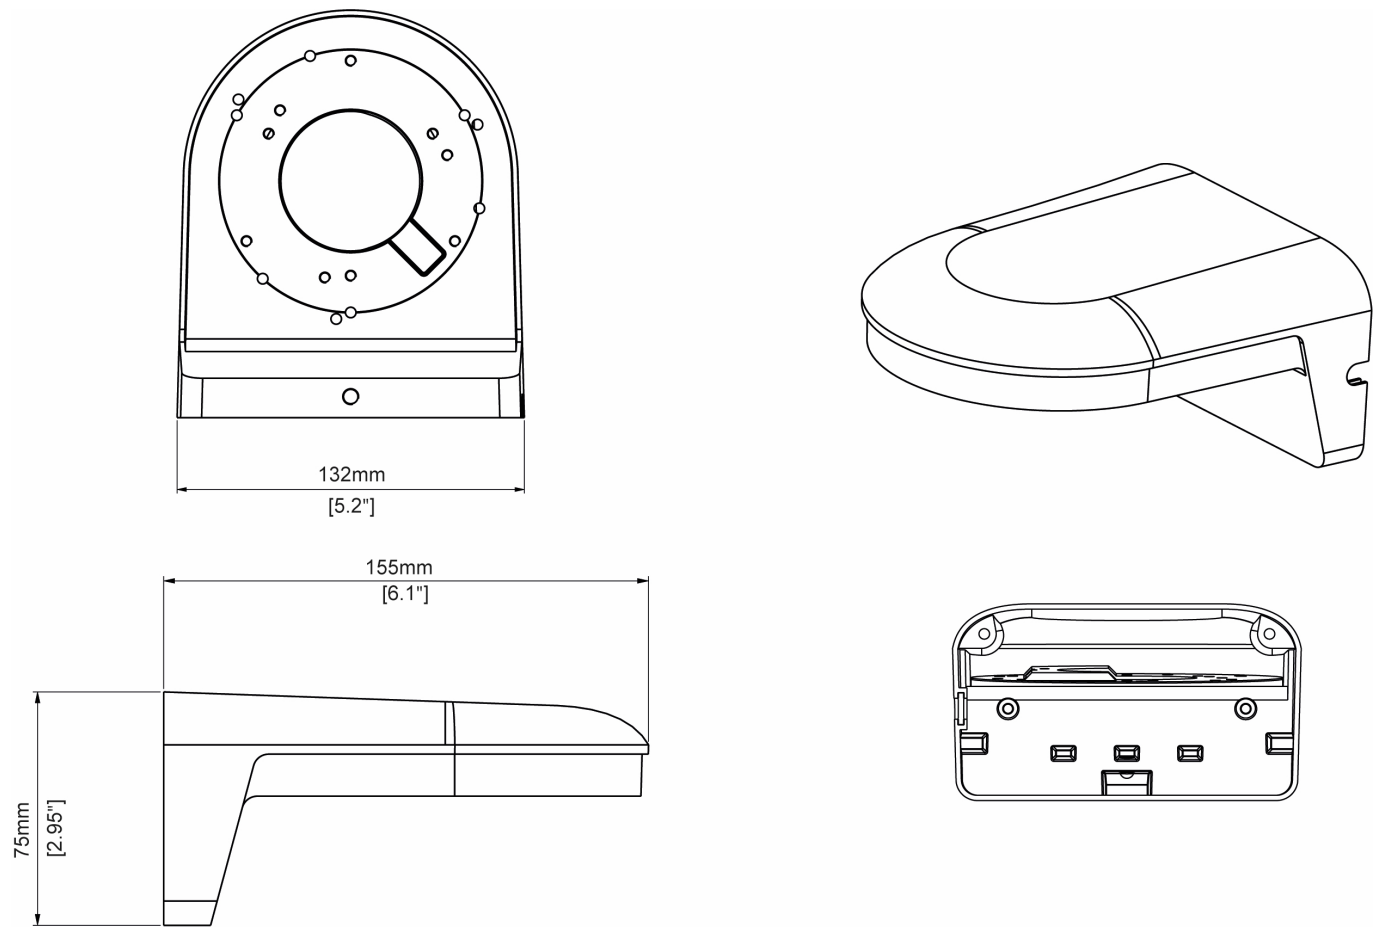

DOME-WB7

Artikelnummer: 234757

Wandhalter für Mini Dome IND-42M2808M0A

Spezifikationen

Serie	eneo IN-Serie
Abmessungen (HxBxT)	siehe Maßzeichnung
Gewicht	450g
Farbe	RAL 9003,Pantone P 179-1
Gehäuse	Aluminium
Schutzart	IP64
Lieferumfang	Montage Zubehör

DOME-WB7

Technische Zeichnung

Maße / Dimensions: mm