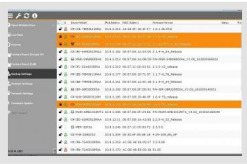

Produktempfehlungen

eneo Site Manager | Artikelnummer: 218218