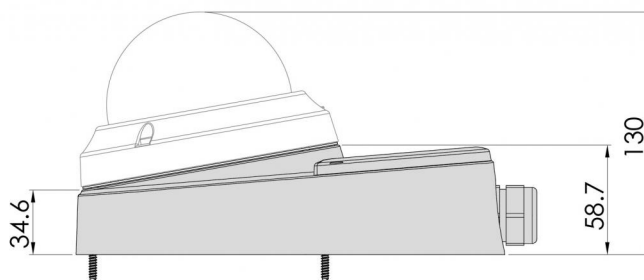

Einfache und schnelle Kabelverbindung

Spezifikationen

Serie	eneo Callisto
Abmessungen (HxBxT)	58,7x155,30x229,85mm
Farbe	Pantone Cool Gray 1C
Gehäuse	Aluminium
Gewicht	1,3 kg
Schutzart	IP 66
Lieferumfang	Montage Zubehör, Betriebsanleitung
Zubehörkategorie	Montage

AK-5

Verfügbares Zubehör

Bild	Art. Nr. / Bezeichnung	Beschreibung
	202641 / PM-42A	Mastmontageadapter für eneo Candid, Candid S, Candid M, Candid L, W3, WB1, AK-5, AK-4

AK-5

Technische Zeichnung

Maße / Dimensions: mm