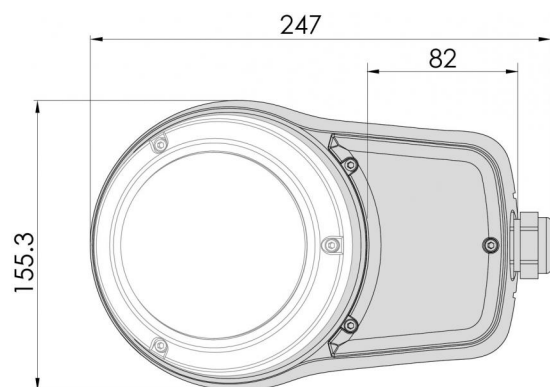

Abbildung ähnlich

AK-5

Artikelnummer: 209832

Kamera Anschlussbox für Callisto Dome Serie, IP66

Hauptmerkmale

Kabelverteiler und Keiladapter in einem

Für Wand und Deckenmontage

Saubere und professionelle Installation

Einfache und schnelle Kabelverbindung

Spezifikationen

Serie	eneo Callisto
Abmessungen (HxBxT)	58,7x155,30x229,85mm
Farbe	Pantone Cool Gray 1C
Gehäuse	Aluminium
Gewicht	1,3 kg
Schutzart	IP 66
Lieferumfang	Montage Zubehör, Betriebsanleitung
Zubehörkategorie	Montage

AK-5

Verfügbares Zubehör

Bild	Art. Nr. / Bezeichnung	Beschreibung
	202641 / PM-42A	Mastmontageadapter für eneo Candid, Candid S, Candid M, Candid L, W3, WB1, AK-5, AK-4

AK-5

Technische Zeichnung

Maße / Dimensions: mm