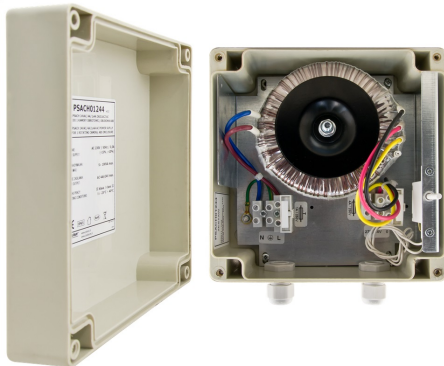

PSACH01244

24VAC Outdoor-Netzteil (4A)

7512700

- 24VAC oder 27VAC Netzteil
- 4A Ausgangsleistung
- luftdichtes IP65-Gehäuse
- Sabotageschutz
- Schutz gegen Überlastung & Kurzschluss

Spannungsversorgung	230V AC (-15%/+10%)
Leistung	4A@24VAC max. oder 3,7A@27VAC max.
Farbe	hellgrau
Gewicht	2200gr
Sabotageschutz	Mikroschalter, NC-Kontakt
Betriebstemperatur	-25°C bis +40°C
Schutzklasse	IP65
Ausgangsspannung	23V-28VAC oder 25,5V-31,5VAC (Lastabhängig)
Abmessungen	160 x 160 x 90 (Gehäuse, B x H x T)

Das PSACH01244 ist ein robustes 24VAC-Netzteil für den Außenbereich und ideal zur Versorgung von PTZ-Kameras und ähnlichem. Durch die kompakte Bauweise kann es platzsparend und einfach installiert werden. Für längere Leitungswege kann die Sekundärspannung von 24V auf 27V erhöht werden. Das Netzteil verfügt über Kurzschluss-, Überspannungs- und thermische Sicherungen und eine Sabotageüberwachung. Das hermetische, luftdichte IP65-Gehäuse trotz auch widrigsten Wetterverhältnissen. Passende Kabelverschraubungen sind bereits im Lieferumfang enthalten.