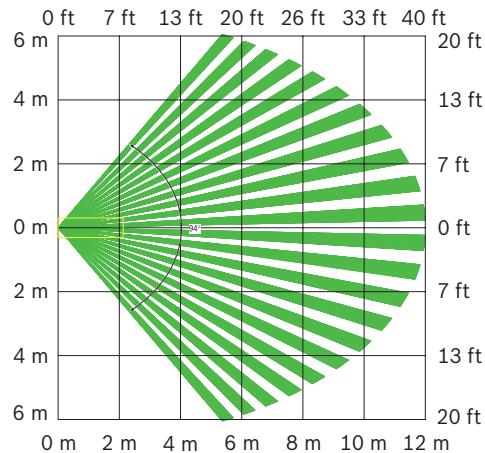

Überwachungsbereich von RADION PIR

Draufsicht Weitwinkel: 12 m x 12 m

Seitenansicht Weitwinkel: 12 m x 12 m

Überwachungsbereich von RADION PIR C (Vorhang)

Draufsicht Weitwinkel: 12 m x 1,5 m

Seitenansicht Weitwinkel: 12 m x 1,5 m