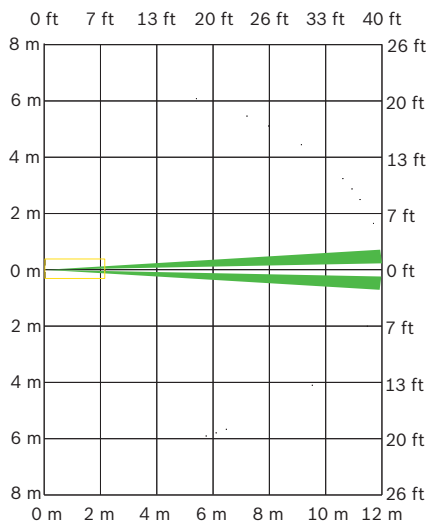

Überwachungsbereich von RADION PIR

Draufsicht Weitwinkel: 12 m x 12 m

Seitenansicht Weitwinkel: 12 m x 12 m

Überwachungsbereich von RADION PIR C (Vorhang)

Draufsicht Weitwinkel: 12 m x 1,5 m

Seitenansicht Weitwinkel: 12 m x 1,5 m