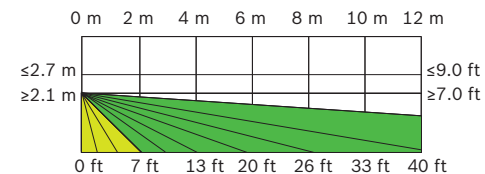

Seitenansicht Weitwinkel: 12 m x 12 m