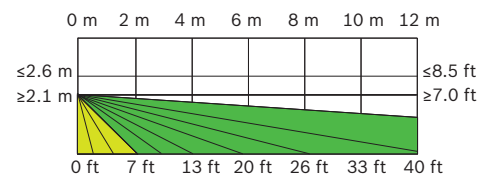

Überwachungsbereich von RADION PIR

Draufsicht Weitwinkel: 12 m x 12 m

Seitenansicht Weitwinkel: 12 m x 12 m

Überwachungsbereich von RADION PIR C (Vorhang)

Draufsicht Weitwinkel: 12 m x 1,5 m

Seitenansicht Weitwinkel: 12 m x 1,5 m