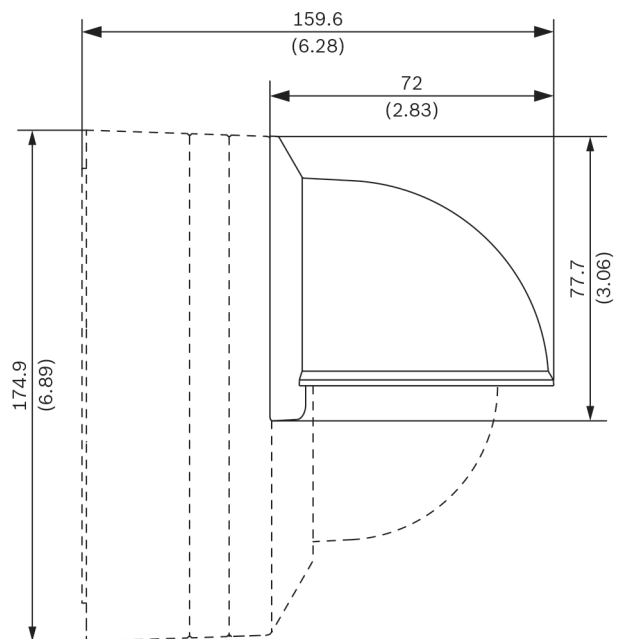

Länderzulassungen

Umgebungsbedingungen

Salznebel	IEC60068-2-52
Stoßfestigkeit	IK08

Im Lieferumfang enthaltene Teile

Anzahl	Komponente
1	Wetterschutz für Kamera
2	M5 x 72 mm Flachkopf-Torx-(Sicherheits-)Schraube mit Zinkbeschichtung
1	Schnellstartanleitung

Technische Daten

Mechanische Daten

Abmessungen (B x H)	171 x 97 mm
Gewicht	184 g
Standardfarbe	Signalweiß (RAL 9003)

Mechanische Daten

Konstruktionsmaterial	Aluminiumlegierung
Befestigung	Wand, mit FLEXIDOME IP 8000i