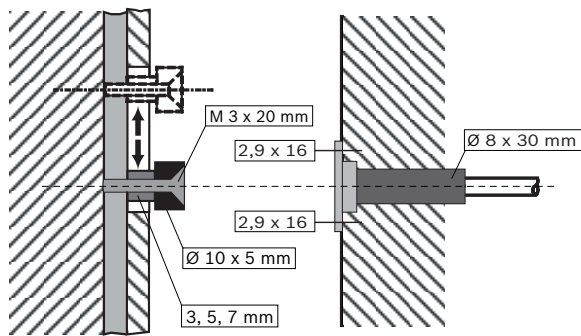

Der Riegelkontakt RKF dient der Überwachung von Fenstern auf Verschluss.

Funktionsbeschreibung

Der Riegelkontakt basiert auf dem Prinzip eines Magnetkontaktes. Der Schalter besteht aus einem Reedkontakt, der in eine Kunststoffhülse eingegossen ist.

Zur Betätigung des Schalters steht ein extrem kleiner Spezialmagnet (Ringmagnet Ø 10 mm x 5 mm) zur Verfügung, der an der Schubstange des Fensterflügels angeschraubt wird.

Der Kontakt muss einer separaten Verschluss-Meldergruppe zugeordnet werden und wird damit in die Zwangsläufigkeit der angeschlossenen Einbruchmeldezentrale einbezogen.

Zertifikate und Zulassungen

Region	Zertifizierung	
Deutschland	VdS	G113043
Europa	CE	ISC-MCLS3-S
	EN50131	ISC-MCLS3-S

Planungshinweise

Montagehinweise

- Der Riegelkontakt ist geeignet zur Verschlussüberwachung von Fenstern, welche die Verriegelung über eine Schubstange steuern. Dies ist nahezu bei allen neueren Fenstertypen der Fall. Es ist daher bereits bei der Angebotsangabe zu prüfen, ob die zu überwachenden Fenster für den Riegelkontakt geeignet sind.
- Ggf. können auch ältere Fenstertypen ohne Schubstange überwacht werden. Die technische Lösung ist dann im Einzelfall festzulegen und kann daher nicht Bestandteil dieser Beschreibung sein.
- Der Einbau sollte mit dem Fensterlieferanten abgestimmt werden, um evtl. Garantieansprüche nicht zu gefährden.

Stirnseitige Montageanordnung**Lieferumfang**

Typ	Anz.	Komponente
ISC-MCLS3-S	1	Riegelkontakt incl. Gehäuse und Flansch

Technische Daten

Abmessung Schalter	Ø8mm x 30mm
Magnet	Ø10mm x 3,6mm x 5mm (Neodym)
Reedkontakt	Schließer
Belastbarkeit	≤ 5W
Schaltspannung	≤ 110V DC
Schaltstrom	10 µA bis 100 mA
Schaltspiele	≥ 10 ⁷
Umweltklasse	VdS:III – EN: IIIa
Temperaturbereich	-40° C ... +70° C
Schutzart	IP 67
Farben	weiß (RAL 9003)
Anschlusskabel	LIYY 2x0,14 mm ²
Kabellänge	Standardlänge 6m (andere Längen auf Anfrage)
VdS-Klasse	C