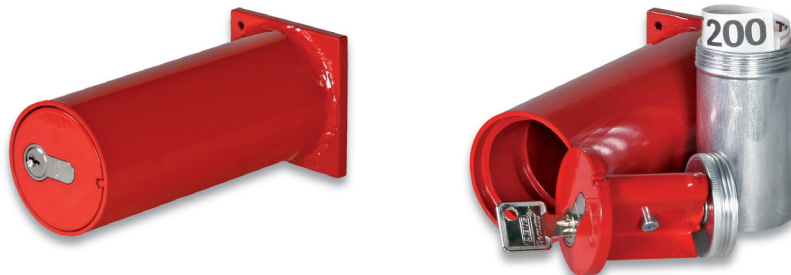

*Nutzbares Innenmaß · Usable volume · Dimensions intérieures effectives