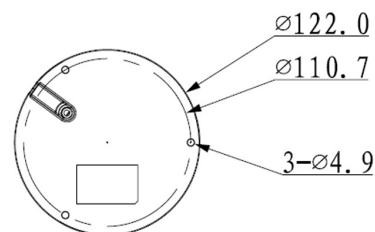

L-DA-2803-D

- IR Dome Kamera (HD)
- Full HD (1080p)
- 2,7~13,5mm Motorzoom Objektiv
- Wide Dynamic Range (WDR)
- IR Beleuchtung (bis 30m)
- Wetter-/Vandalismusgeschützt (IP67/IK10)
- Spannungsversorgung 12VDC oder POC

Die L-DA-2803-D ist eine HD-CVI Dome Kamera mit IR-Strahler (max. 30m), Farbe anthrazit. Die vandalismusgeschützte Kamera (IK10) mit WDR ist für den Innen- und Außeneinsatz geeignet (IP67). HD-CVI ist ein Standard zur Langstreckenübertragung (max. 800m) von HD-Videobildern (720p, 1080p) über konventionelle Koax-Kabel. Neben dem Video können auch Audiosignale und Daten über das gleiche Kabel übertragen werden. Neben HD-CVI werden HD-Ausgabeformate auch TVI, AHD und CVBS unterstützt. Der 1/2,8" CMOS Sensor liefert eine max. Auflösung von 2 Megapixel (1920x1080px) mit bis zu 25 Bildern pro Sekunde. Die Kamera ist mit einem 2,7~13,5mm Motorzoom Objektiv ausgestattet und verfügt über einen mechanischen IR Cut Filter (ICR). Einstellungen an der Kamera können komfortabel über das Koaxialkabel im OSD (OnScreenDisplay) der Kamera vorgenommen werden. Die Spannungsversorgung erfolgt über 12VDC oder kann über PoC (Power over Coax) auch direkt über das Kabel bis zu 400m Reichweite übertragen werden. (POC-Einspeisung durch zb Rekorder wird benötigt).

Schutzart	IP67, IK10
Spannungsausgang	max 2W
Gehäuse/Material	Aluminium
Farbe	anthrazit
Spannungsversorgung	12VDC / POC
Leistungsaufnahme	max 8,8W
zul. Arbeitstemperatur	-40 °C ~ +60 °C
Abmessungen	Ø122mm x 89mm
Gewicht	480g
Lieferumfang	Kamera, Montagezubehör, BDA