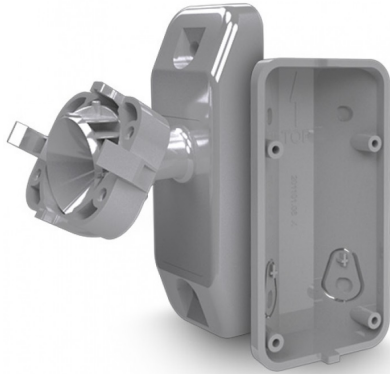

## MONTAGEHALTER C GY

Wandhalter OPAL, grau

2060246

- Wandhalter mit Kugelgelenk
- verdeckte Kabelführung
- sabotageüberwacht
- großer Schwenk- / Neigebereich

TECHNISCHES DATENBLATT

Geeignet für  
Sabotageschutz  
Material  
Kompatibel zu  
Farbe  
Schwenkbereich

Montage auf gerader Fläche und Innenecke  
Abriss (Wandabbriss, Melderabbriss)  
Kunststoff  
OPAL , OPAL PLUS  
grau  
Neigewinkel 60° (+/- 30°), Schwenkbereich 90° (+/- 45°)

Universeller Montagehalter für SATEL-Bewegungsmelder mit verdeckter Kabelführung  
kompatibel zu: OPAL GY, OPAL PLUS GY sowie zum Funk-Außen-Dual-  
Bewegungsmelder AOD-200 GY.